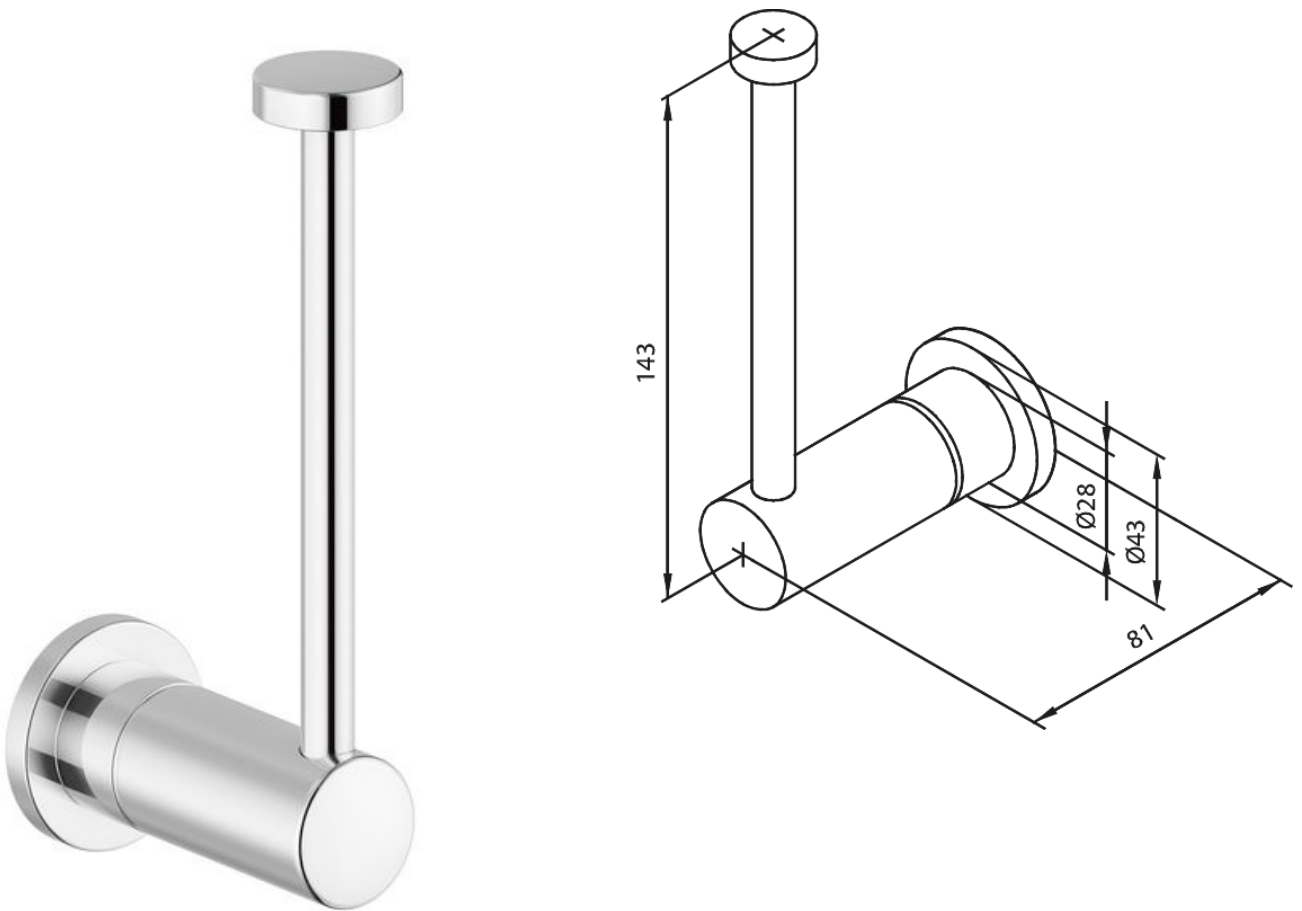

Silhouet

Spare Toilet Roll Holder

Article no.: 4831700
Finish: Chrome
Series: Silhouet

EAN no.: 5708516020226

FM Mattsson Mora Group Denmark
Hvidkærvej 48, 5250 Odense SV, DK-56416218

+45 88 33 00 34 damixa-international@fmm-mora.com